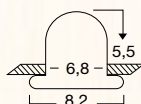

∠25°
*1 x GX 5,3
12 V/50 W

M3 09 Art.-Nr.

- 1274376 weiß € 10,00
- 1274333 chrom € 16,00
- 1274341 matt-chrom € 17,00
- 1274368 gold € 15,00