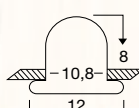

1 x LED
7,5 W
2.700 K
warmweiß

N3 16 Art.-Nr.
□ 2504472 weiß € 131,00
■ 2504464 aluminium gebürstet € 131,00
inkl. Treiber, dimmbar, Schutzart IP 23

LED