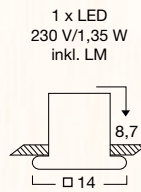

N3 07 Art.-Nr.
■ **2396432** silber € 32,00
asymmetrisch, Schutzart IP65

LED

N3 08 Art.-Nr.
■ **2396459** silber € 49,00
asymmetrisch, Schutzart IP65

LED