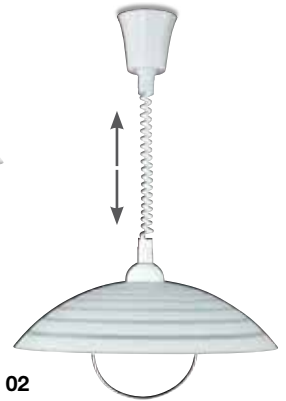

G3 02
€ 51,00