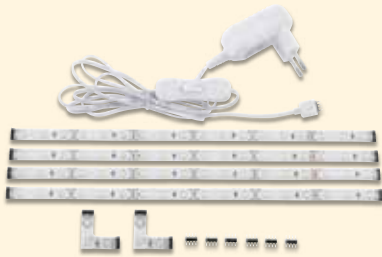

EFFEKTIVOLLES LICHT

LED

L3 01+
€ 108,00

LED

L3 02+
€ 131,00

LED

L. 4 x 30 cm
L3 03
€ 71,00

LED