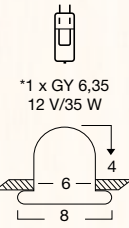

DEKORATIVE EINBAULEUCHTEN 12V

M3 23 Art.-Nr.
■ 2719622 chrom mit 30 cm Anschlußleitung und AMP Stecker € 13,00

M3 24 Art.-Nr.
■ 1609319 chrom/Glas € 32,00

M3 25 Art.-Nr.
■ 2891514 nickel-matt Glas opal-matt, Milchglas € 39,00