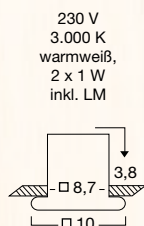

BODENEINBAULEUCHTEN

LED

N3 01 Art.-Nr.
■ **2719630** edelstahl € 209,00
inkl. Einbaugehäuse und Anschlusskabel
1,5 m, Schutzart IP 67

LED

N3 02 Art.-Nr.
■ **2139987** edelstahl € 51,00
zwei Kabeleinlässe, inkl. optionalen Diffusor,
max. Belastbarkeit 500 kg, Ausstrahlwinkel: 120°,
Schutzart IP67, Glas klar

LED

N3 03+ Art.-Nr.
■ **2902249** 3.000K edelstahl € 73,00
■ **2902230** blau/edelstahl € 73,00
100° Ausstrahlwinkel, Edelstahlring V4A, mit LED-Treiber,
max. Belastung 1.000 kg, Durchgangsverdrahtung
möglich, Bodeneinbautopf separat zu bestellen,
Schutzart IP 67, H. 13 cm, Polycarbonat

LED

N3 04+ Art.-Nr.
■ **2902222** edelstahl € 243,00
36° Ausstrahlwinkel, Schwenkwinkel
+/-30°, Abdeckscheibe aus Sicherheitsglas,
Edelstahlring V4A, mit LED-Treiber, max.
Belastung 1.500 kg, Durchgangsverdrahtung
möglich, Bodeneinbautopf separat zu bestellen,
Schutzart IP 67, H. 15,3 cm, Glas satiniert

N3 05+ Art.-Nr.
2902214 € 6,00
Einbautopf zu N3 03

N3 06+ Art.-Nr.
2902206 € 12,00
Einbautopf zu N3 04

COOLES DESIGN FÜR INNEN UND AUSSEN

WANDEINBAULEUCHTEN

LED

N3 07 Art.-Nr.
■ **2396432** silber € 32,00
asymmetrisch, Schutzart IP65

LED

N3 08 Art.-Nr.
■ **2396459** silber € 49,00
asymmetrisch, Schutzart IP65

LED

N3 09 Art.-Nr.
■ **2396467** silber € 59,00
asymmetrisch, Schutzart IP65

LED

N3 10 Art.-Nr.
■ **2890968** aluminium gebürstet € 101,00
inkl. Unterputzrahmen, inkl. Steckverbinder
und Transformator

LED

N3 11 Art.-Nr.
■ **2890976** aluminium gebürstet € 114,00
inkl. Unterputzrahmen, inkl. Steckverbinder
und Transformator