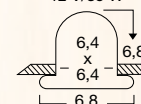

*1 x GU 5,3
12 V/35 W