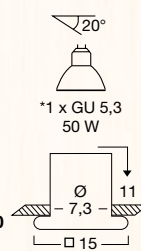

M3 26 Art.-Nr.
■ 2891379 nickel-matt Glas schwarz, Dekor € 44,00