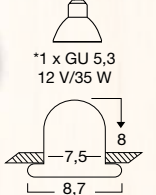

M3 22 Art.-Nr.
□ 1940732 weiß € 28,00
■ 1940740 chrom € 28,00
■ 1940759 stahl-gebürstet € 28,00
mit Steckverbinder, Schutzart IP65, Glas klar