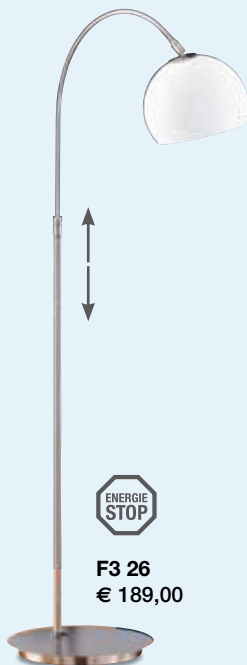

F3 28
€ 56,00