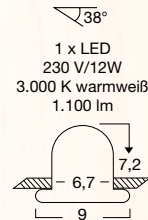

N3 20 Art.-Nr.
□ 2891573 weiß € 139,00
■ 2891549 chrom € 139,00
■ 2891557 chrom-matt € 139,00
■ 2891565 nickel gebürstet € 139,00
inkl. Betriebsgerät, dimmbar, inkl. LM