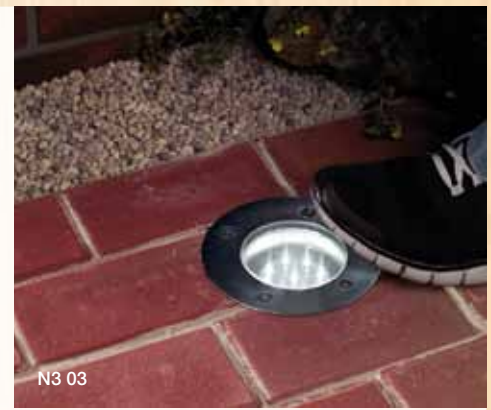

BODENEINBAULEUCHTEN

LED

N3 01 Art.-Nr.
■ **2719630** edelstahl € 209,00
inkl. Einbaugehäuse und Anschlusskabel
1,5 m, Schutzart IP 67

LED

N3 02 Art.-Nr.
■ **2139987** edelstahl € 51,00
zwei Kabeleinlässe, inkl. optionalen Diffusor,
max. Belastbarkeit 500 kg, Ausstrahlwinkel: 120°,
Schutzart IP67, Glas klar