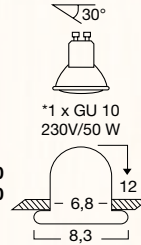

M3 16 Art.-Nr.
■ 2719134 titan € 105,00

HALOGEN-EIN-/AUFBAULEUCHTEN 230 V/HOCHVOLT

M3 17 Art.-Nr.
□ 1400932 weiß € 31,00
■ 1400908 chrom € 39,00
■ 1400916 matt-chrom € 42,00

M3 18 Art.-Nr.
□ 2890933 weiß € 15,00
■ 2890925 stahl-gebürstet mit Easy-Click-System, Schutzart IP23, kein Sprenging € 18,00