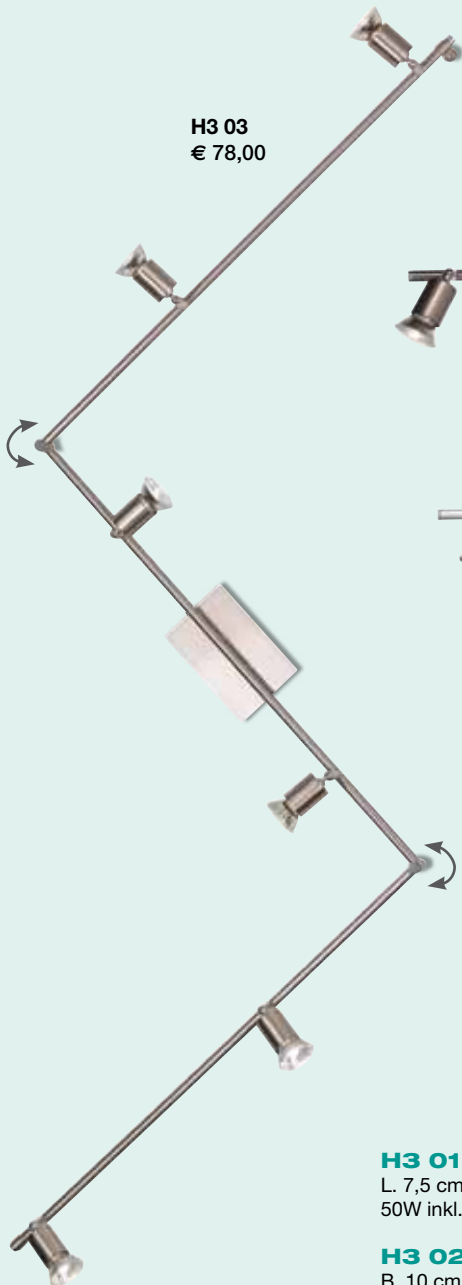

H3 03
€ 78,00