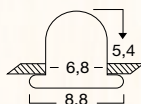

∠20°
*1 x GX 5,3
12 V/50 W
ohne Sprengring

M3 06 Art.-Nr.

- 1276301 weiß € 13,00
- 1276336 chrom € 15,00
- 1276328 matt-chrom € 22,00
- 1795317 nickel gebürstet € 24,00
- 1276344 gold € 23,00