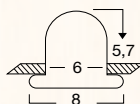

*1 x GX 5,3
12 V/50 W

M3 05 Art.-Nr.

- 1276352 weiß € 7,00
- 1276360 chrom € 9,00
- 1795325 matt-chrom € 12,00
- 1276387 nickel gebürstet € 12,00
- 1276379 gold € 9,00