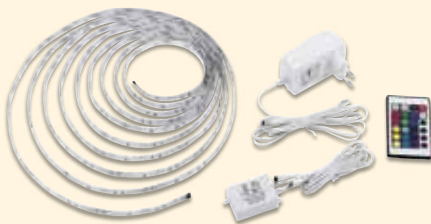

L. 4 x 60 cm
L3 04
€ 118,00

LED

L. 4 x 30 cm
L3 05
€ 103,00

LED

L. 4 x 60 cm
L3 06
€ 109,00

LED

L3 07
€ 172,00

LED