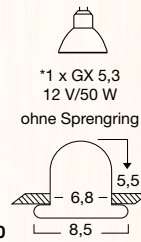

HALOGEN-EINBAULEUCHTEN 12 V/50 W/EDELSTAHL

EINBAULEUCHE 12 V/50 W

MÖBELEIN-/AUFBAULEUCHTEN

HALOGEN-EIN-/AUFBAULEUCHTEN 230 V/HOCHVOLT

EINBAULEUCHTEN IP 65

DEKORATIVE EINBAULEUCHTEN 12V

AUFBAULEUCHTEN 230 V/HOCHVOLT

INNENBEREICH

AUSSENBEREICH

für bzw. kompl. m. Energiesparlampe

Dieses Symbol gibt den Deckenausschnitt, den Leuchten-Durchmesser und das Höhenmaß innerhalb der Decke an.

Achtung:

Das Höhenmaß entspricht nicht der Einbautiefe, da je nach Deckenart und Konstruktion ein zusätzlicher Luftfreiraum für Wärmezirkulation erforderlich sein kann.

* Halogenleuchte

Alle NV-Halogen-Einbauleuchten werden ohne Trafo geliefert.