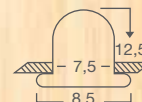

N3 22 Konverter zu N3 12, N3 13,
N3 14
Art.-Nr.
2115824 € 31,00
für Power-LED/Rebel, L. 5,2 cm,
B. 2,6 cm, H. 2,2 cm, 3,6 W/350 mA

N3 08

Dieses Symbol gibt den Deckenausschnitt, den Leuchten-Durchmesser und das Höhenmaß innerhalb der Decke an.