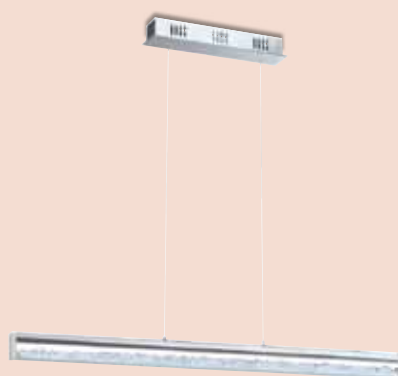

LED
A3 05
€ 299,00

LED
A3 06+
€ 599,00

LED
A3 07
€ 80,00

LED
A3 08
€ 147,00

LED
A3 09
€ 96,00

LED
A3 10
€ 119,00

A3 01 Art.-Nr. 2769077 höhenverstellbar, H. 110 cm, Ø 15 cm, chrom, Glas satiniert, weiß, klar, 1x 6W inkl. LM