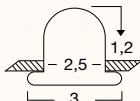

kompl. m.
Power LED
1 W weiß
350 mA/DC
5.500 K