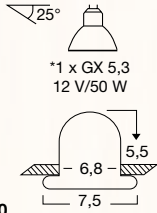

M3 12 Art.-Nr.
■ 516074 edelstahl € 23,00