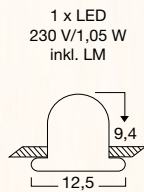

N3 05+ Art.-Nr.
2902214 € 6,00
Einbautopf zu N3 03

N3 06+ Art.-Nr.
2902206 € 12,00
Einbautopf zu N3 04

COOLES DESIGN FÜR INNEN UND AUSSEN

WANDEINBAULEUCHTEN

LED

N3 07 Art.-Nr.
■ **2396432** silber € 32,00
asymmetrisch, Schutzart IP65