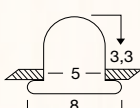

3 x LED
2,5 W
2.700 K
warmweiß

N3 15 Art.-Nr.
□ 2504308 weiß € 133,00
■ 2504294 aluminium gebürstet € 133,00
3-fach Set, inkl. Treiber, Schutzart IP 23

LED