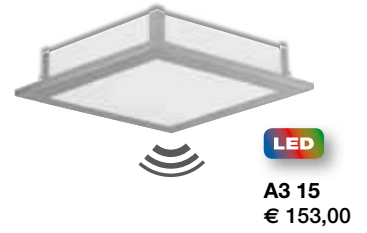

A3 23 Art.-Nr. 2891034 2.700K, warmweiß, Strahlerköpfe 350° schwenkbar, B. 40,9 cm, L. 21,8 cm, H. 23 cm, weiß, Polycarbonat, 4x 7,5W inkl. LM

LED
A3 11
€ 339,00

LED
A3 12
€ 288,00

LED
A3 14
€ 270,00

LED
A3 13
€ 91,00