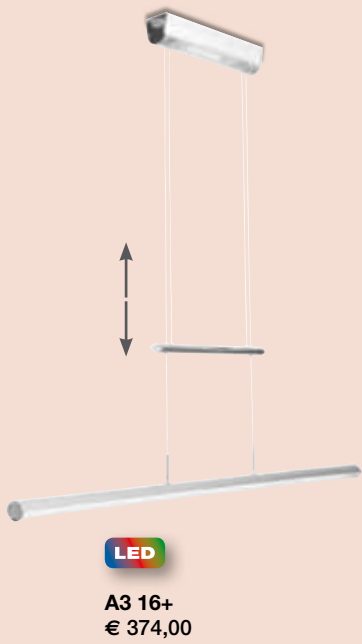

A3 21 Art.-Nr. 2719665 dimmbar, H. 181 cm, nickel matt, 7xLED 230V/4,76W + 1xLED 230V/4,76W warmweiß 3.000K, inkl. LM

A3 22 Art.-Nr. 2890941 3.000K, warmweiß, 2x255lm, inkl. Dimmer, Spots drehbar, B. 53 cm, L. 31 cm, H. 142,5 cm, alu-gebürstet, chrom, Kunststoff satiniert, 2x 5W inkl. LM

A3 23 Art.-Nr. 2891034 2.700K, warmweiß, Strahlerköpfe 350° schwenkbar, B. 40,9 cm, L. 21,8 cm, H. 23 cm, weiß, Polycarbonat, 4x 7,5W inkl. LM

LED
A3 11
€ 339,00

LED
A3 12
€ 288,00

LED
A3 14
€ 270,00

LED
A3 13
€ 91,00

LED
A3 15
€ 153,00

LED
A3 16+
€ 374,00

LED
A3 18+
€ 319,00

LED
A3 19+
€ 209,00

LED
A3 17
€ 336,00

LED
A3 20+
€ 167,00

A3 24 Art.-Nr. 2891026 2.700K, warmweiß, Strahlerköpfe 350° schwenkbar, B. 20,2 cm, L. 21,8 cm, H. 23,4 cm, weiß, Polycarbonat, 2x 7,5W inkl. LM

A3 25 Art.-Nr. 2891042 2.700K, warmweiß, Strahlerköpfe 350° schwenkbar, B. 9,5 cm, L. 36,7 cm, H. 11,7 cm, weiß, Polycarbonat, 1x 7,5W inkl. LM

A3 26 Art.-Nr. 2891271 Ø 35 cm, 1xE27 100W, chrom, Glasprismen klar