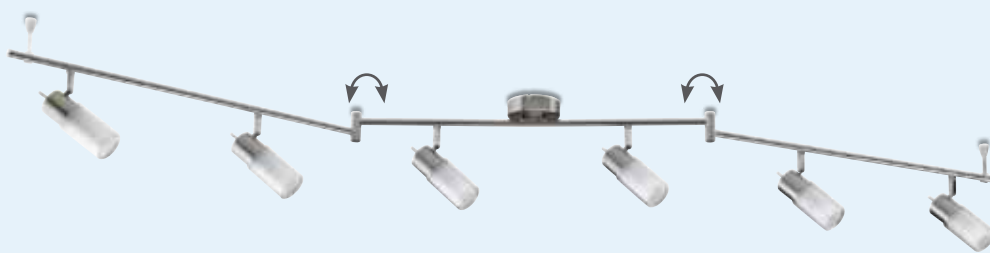

F3 22
€ 173,00