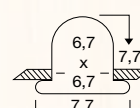

1 x LED
230 V/7,5 W
warmweiß
2.700 K
inkl. LM

N3 17 Art.-Nr.
□ 2505371 weiß € 106,00
■ 2505363 aluminium € 106,00
Schutzart IP 23

LED