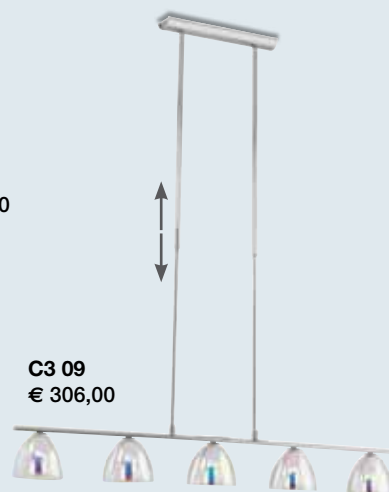

A3 02 Art.-Nr. 2769085 höhenverstellbar, L. 87 cm, H. 110 cm, chrom, Glas satiniert, weiß, klar, 4x 6W inkl. LM

A3 03 Art.-Nr. 2886197 Strahlerkopf schwenkbar, L. 10 cm, H. 14 cm, chrom, Glas satiniert, weiß, 1x 7,5W inkl. LM

A3 04 Art.-Nr. 2886200 Strahlerkopf schwenkbar, L. 36 cm, H. 14 cm, chrom, Glas satiniert, weiß, 2x 7,5W inkl. LM

A3 05 Art.-Nr. 2886219 Strahlerkopf schwenkbar, L. 78 cm, H. 14 cm, chrom, Glas satiniert, weiß, 4x 7,5W inkl. LM

C3 06
€ 119,00

C3 05
€ 113,00

C3 07
€ 59,00

C3 08
€ 59,00

C3 09
€ 306,00

C3 01 Art.-Nr. 1938347
H. 21 cm, Ø 35 cm, nickel-matt,
Glas opal-matt, weiß, 2xE27 60W

C3 02 Art.-Nr. 1938363
H. 110 cm, Ø 35 cm, nickel-matt,
Glas opal-matt, weiß, 2xE27 60W

C3 03 Art.-Nr. 2891506 mit
verstellbarem Teleskop B. 82 cm,
H. 63–106 cm, nickel-matt, Glas opal,
4xE14 40W

C3 04 Art.-Nr. 2891492 Ø 40 cm,
nickel-matt, Glas opal, 1xE27 60W

C3 05 Art.-Nr. 2891484
H. 28 cm, Ø 50 cm, nickel-matt,
Glas opal, 5xE14 40W