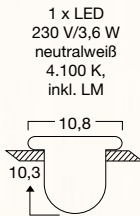

BODENEINBAULEUCHTEN

LED