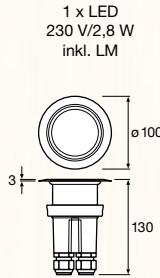

BODENEINBAULEUCHTEN

LED

N3 01 Art.-Nr.
■ **2719630** edelstahl € 209,00
inkl. Einbaugehäuse und Anschlusskabel
1,5 m, Schutzart IP 67

LED

N3 02 Art.-Nr.
■ **2139987** edelstahl € 51,00
zwei Kabeleinlässe, inkl. optionalen Diffusor,
max. Belastbarkeit 500 kg, Ausstrahlwinkel: 120°,
Schutzart IP67, Glas klar

LED

N3 03+ Art.-Nr.
■ **2902249** 3.000K edelstahl € 73,00
■ **2902230** blau/edelstahl € 73,00
100° Ausstrahlwinkel, Edelstahlring V4A, mit LED-Treiber,
max. Belastung 1.000 kg, Durchgangsverdrahtung
möglich, Bodeneinbautopf separat zu bestellen,
Schutzart IP 67, H. 13 cm, Polycarbonat

LED

N3 04+ Art.-Nr.
■ **2902222** edelstahl € 243,00
36° Ausstrahlwinkel, Schwenkwinkel
+/-30°, Abdeckscheibe aus Sicherheitsglas,
Edelstahlring V4A, mit LED-Treiber, max.
Belastung 1.500 kg, Durchgangsverdrahtung
möglich, Bodeneinbautopf separat zu bestellen,
Schutzart IP 67, H. 15,3 cm, Glas satiniert

N3 05+ Art.-Nr.
2902214 € 6,00
Einbautopf zu N3 03

N3 06+ Art.-Nr.
2902206 € 12,00
Einbautopf zu N3 04

COOLES DESIGN FÜR INNEN UND AUSSEN

WANDEINBAULEUCHTEN

LED

N3 07 Art.-Nr.
■ **2396432** silber € 32,00
asymmetrisch, Schutzart IP65

LED

N3 08 Art.-Nr.
■ **2396459** silber € 49,00
asymmetrisch, Schutzart IP65

LED

N3 09 Art.-Nr.
■ **2396467** silber € 59,00
asymmetrisch, Schutzart IP65

LED

N3 10 Art.-Nr.
■ **2890968** aluminium gebürstet € 101,00
inkl. Unterputzrahmen, inkl. Steckverbinder
und Transformator

LED

N3 11 Art.-Nr.
■ **2890976** aluminium gebürstet € 114,00
inkl. Unterputzrahmen, inkl. Steckverbinder
und Transformator