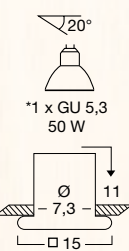

DEKORATIVE EINBAULEUCHTEN 12V

M3 23 Art.-Nr.
■ 2719622 chrom mit 30 cm Anschlußleitung und AMP Stecker € 13,00

M3 24 Art.-Nr.
■ 1609319 chrom/Glas € 32,00

M3 25 Art.-Nr.
■ 2891514 nickel-matt Glas opal-matt, Milchglas € 39,00