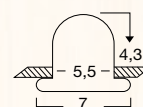

∠20°
*1 x G24
12 V/35 W