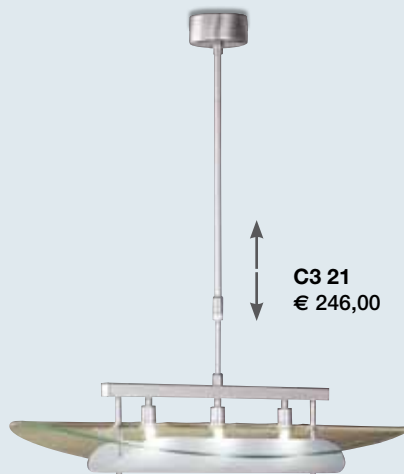

C3 21
€ 246,00