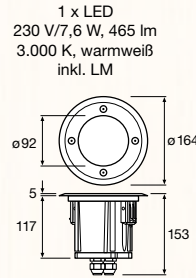

N3 03+ Art.-Nr.
■ **2902249** 3.000K edelstahl € 73,00
■ **2902230** blau/edelstahl € 73,00
100° Ausstrahlwinkel, Edelstahlring V4A, mit LED-Treiber,
max. Belastung 1.000 kg, Durchgangsverdrahtung
möglich, Bodeneinbautopf separat zu bestellen,
Schutzart IP 67, H. 13 cm, Polycarbonat

LED

N3 04+ Art.-Nr.
■ **2902222** edelstahl € 243,00
36° Ausstrahlwinkel, Schwenkwinkel
+/-30°, Abdeckscheibe aus Sicherheitsglas,
Edelstahlring V4A, mit LED-Treiber, max.
Belastung 1.500 kg, Durchgangsverdrahtung
möglich, Bodeneinbautopf separat zu bestellen,
Schutzart IP 67, H. 15,3 cm, Glas satiniert