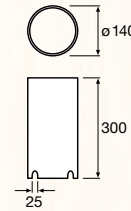

N3 06+ Art.-Nr.
2902206 € 12,00
Einbautopf zu N3 04

COOLES DESIGN FÜR INNEN UND AUSSEN

WANDEINBAULEUCHTEN

LED