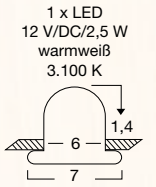

M3 16 Art.-Nr.
■ 2719134 titan € 105,00