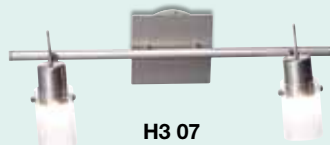

H3 07
€ 41,00