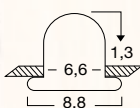

N3 18+ Art.-Nr.
□ 2655527 weiß € 54,00
■ 2609991 aluminium gebürstet € 54,00
inkl. integriertes elektronisches Vorschaltgerät