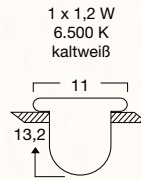

N3 01 Art.-Nr.
■ **2719630** edelstahl € 209,00
inkl. Einbaugehäuse und Anschlusskabel
1,5 m, Schutzart IP 67

LED