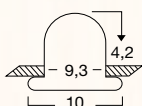

M3 01 Einbaulautsprecher/Art.-Nr.

- 1274465 weiß € 79,00
- 1274457 chrom € 99,00
- 1797921 matt-stahl € 113,00