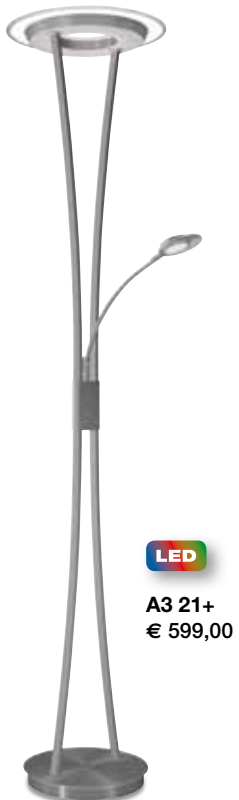

A3 23 Art.-Nr. 2891034 2.700K, warmweiß, Strahlerköpfe 350° schwenkbar, B. 40,9 cm, L. 21,8 cm, H. 23 cm, weiß, Polycarbonat, 4x 7,5W inkl. LM

LED
A3 11
€ 339,00

LED
A3 12
€ 288,00

LED
A3 14
€ 270,00

LED
A3 13
€ 91,00

LED
A3 15
€ 153,00

LED
A3 16+
€ 374,00

LED
A3 18+
€ 319,00

LED
A3 19+
€ 209,00

LED
A3 17
€ 336,00

LED
A3 20+
€ 167,00

A3 24 Art.-Nr. 2891026 2.700K, warmweiß, Strahlerköpfe 350° schwenkbar, B. 20,2 cm, L. 21,8 cm, H. 23,4 cm, weiß, Polycarbonat, 2x 7,5W inkl. LM

A3 25 Art.-Nr. 2891042 2.700K, warmweiß, Strahlerköpfe 350° schwenkbar, B. 9,5 cm, L. 36,7 cm, H. 11,7 cm, weiß, Polycarbonat, 1x 7,5W inkl. LM

A3 26 Art.-Nr. 2891271 Ø 35 cm, 1xE27 100W, chrom, Glasprismen klar

A3 27 Art.-Nr. 2891220 H. 17 cm, Ø 30 cm, 2xE14 40W, chrom, Glasprismen klar

LED
A3 21+
€ 599,00

LED
A3 22+
€ 239,00

LED
A3 23+
€ 412,00

LED
A3 24+
€ 206,00

LED
A3 25+
€ 129,00

A3 26
€ 144,00

A3 27
€ 105,00