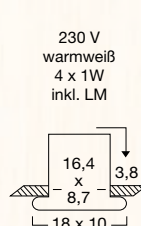

N3 10 Art.-Nr.
■ **2890968** aluminium gebürstet € 101,00
inkl. Unterputzrahmen, inkl. Steckverbinder
und Transformator

LED

N3 11 Art.-Nr.
■ **2890976** aluminium gebürstet € 114,00
inkl. Unterputzrahmen, inkl. Steckverbinder
und Transformator