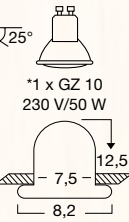

M3 20 Art.-Nr.
□ 1274449 weiß € 26,00
■ 1274430 matt-nickel € 29,00
Eisen, Ø 7,1 cm, H. 8,3 cm