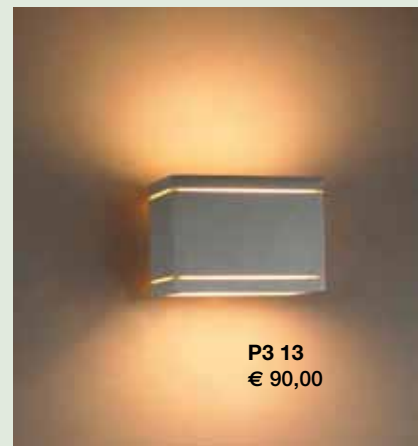

P3 13
€ 90,00