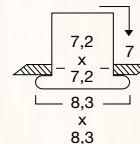

kompl. m.
Power LED
1 W weiß
350 mA/DC

N3 14 Art.-Nr.
■ 1797832 matt-aluminium € 78,00
Glas matt, Betriebsgerät N3 21 o.
N3 22 separat bestellen

LED