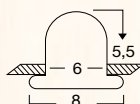

*1 x GX 5,3
12 V/50 W

M3 08 Art.-Nr.

- 1274325 weiß € 8,00
- 1274295 chrom € 9,00
- 1274309 matt-chrom € 10,00
- 1274317 gold € 10,00