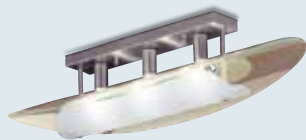

C3 20
€ 208,00