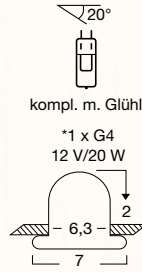

M3 16 Art.-Nr.
■ 2719134 titan € 105,00