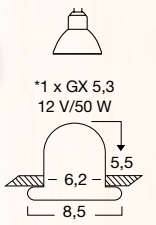

M3 22 Art.-Nr.
□ 1940732 weiß € 28,00
■ 1940740 chrom € 28,00
■ 1940759 stahl-gebürstet € 28,00
mit Steckverbinder, Schutzart IP65, Glas klar