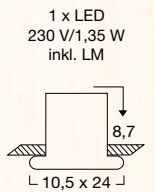

N3 09 Art.-Nr.
■ **2396467** silber € 59,00
asymmetrisch, Schutzart IP65

LED