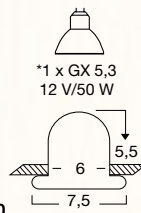

HALOGEN-EINBAULEUCHTEN 12 V/50 W/EDELSTAHL

EINBAULEUCHE 12 V/50 W

MÖBELEIN-/AUFBAULEUCHTEN

HALOGEN-EIN-/AUFBAULEUCHTEN 230 V/HOCHVOLT

EINBAULEUCHTEN IP 65

DEKORATIVE EINBAULEUCHTEN 12V

AUFBAULEUCHTEN 230 V/HOCHVOLT

INNENBEREICH

AUSSENBEREICH

für bzw. kompl. m. Energiesparlampe

Dieses Symbol gibt den Deckenausschnitt, den Leuchten-Durchmesser und das Höhenmaß innerhalb der Decke an.

Achtung:

Das Höhenmaß entspricht nicht der Einbautiefe, da je nach Deckenart und Konstruktion ein zusätzlicher Luftfreiraum für Wärmezirkulation erforderlich sein kann.

* Halogenleuchte

Alle NV-Halogen-Einbauleuchten werden ohne Trafo geliefert.