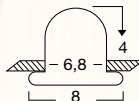

N3 13 Art.-Nr.
■ 2372665 matt-nickel, 25° € 99,00
■ 2372673 matt-nickel, 45° € 99,00
■ 2372657 matt-nickel, 60° € 99,00
komplett m. Power LED warmweiß
Betriebsgerät N3 21 o. N3 22
separat bestellen

LED