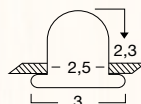

*1 x G4
12 V/20 W

M3 02 Art.-Nr.

- 1277251 weiß € 9,00
- 1277235 chrom € 9,00
- 1277243 messing € 9,00