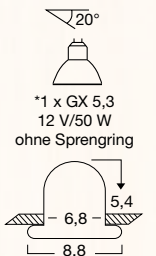

HALOGEN-EINBAULEUCHTEN 12 V/50 W/EDELSTAHL

EINBAULEUCHE 12 V/50 W

MÖBELEIN-/AUFBAULEUCHTEN

HALOGEN-EIN-/AUFBAULEUCHTEN 230 V/HOCHVOLT

EINBAULEUCHTEN IP 65

DEKORATIVE EINBAULEUCHTEN 12V

AUFBAULEUCHTEN 230 V/HOCHVOLT

INNENBEREICH

AUSSENBEREICH

für bzw. kompl. m. Energiesparlampe

Dieses Symbol gibt den Deckenausschnitt, den Leuchten-Durchmesser und das Höhenmaß innerhalb der Decke an.

Achtung:

Das Höhenmaß entspricht nicht der Einbautiefe, da je nach Deckenart und Konstruktion ein zusätzlicher Luftfreiraum für Wärmezirkulation erforderlich sein kann.

* Halogenleuchte

Alle NV-Halogen-Einbauleuchten werden ohne Trafo geliefert.