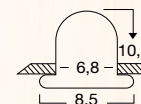

∠20°
*1 x GX 5,3
12 V/50 W
ohne Sprengring

M3 07 Art.-Nr.

- 2117614 weiß € 17,00
- 2117592 chrom € 19,00
- 2117584 matt-chrom € 22,00
- 2117606 nickel gebürstet € 25,00
- 2117622 gold € 19,00