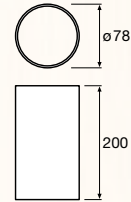

N3 05+ Art.-Nr.
2902214 € 6,00
Einbautopf zu N3 03