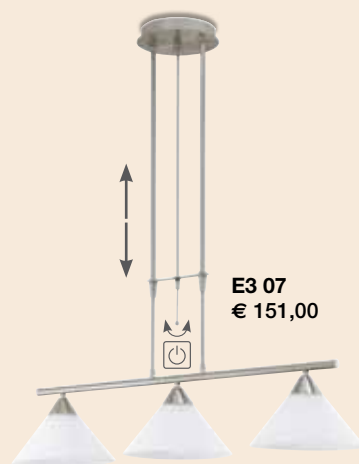

E3 07
€ 151,00